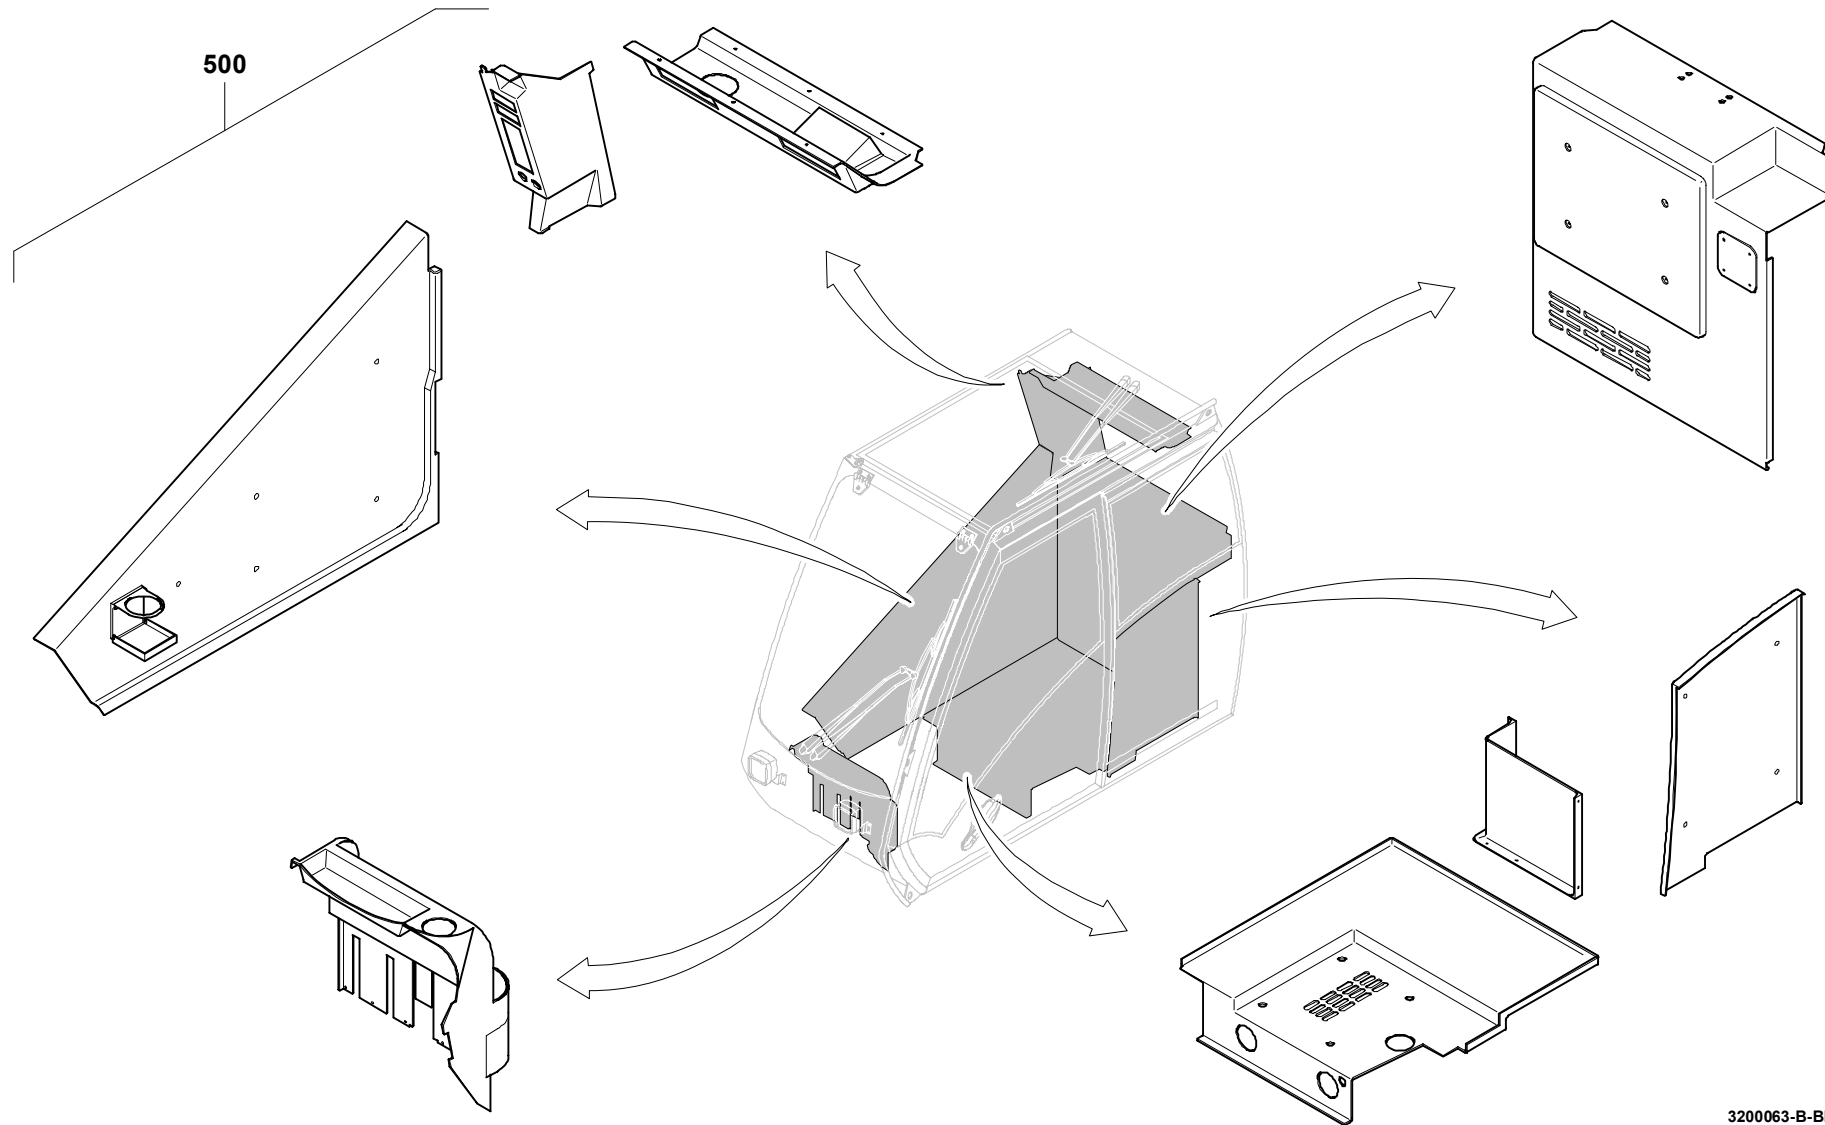

**GROVE**KRANKABINE ZSB.  
CRANE CABIN,BILDTADEL  
PICTORIAL DISPLAY**GMK 6400**  
**BE 630**  
**G 237**

07.12

**3200063-ETL B**

1/4

**GROVE**KRANKABINE ZSB.  
CRANE CABIN,BILDTADEL  
PICTORIAL DISPLAYGMK 6400  
BE 630  
G 237

07.12

3200063-ETL B

2/4

**GROVE**KRANKABINE ZSB.  
CRANE CABIN,BILDTAFFEL  
PICTORIAL DISPLAYGMK 6400  
BE 630  
G 237

07.12

3200063-ETL B

3/4

**GROVE**KRANKABINE ZSB.  
CRANE CABIN,BILDTADEL  
PICTORIAL DISPLAY**GMK 6400**  
**BE 630**  
**G 237**

07.12

**3200063-ETL B**

4/4

3200063-B-BL04-0712-0000